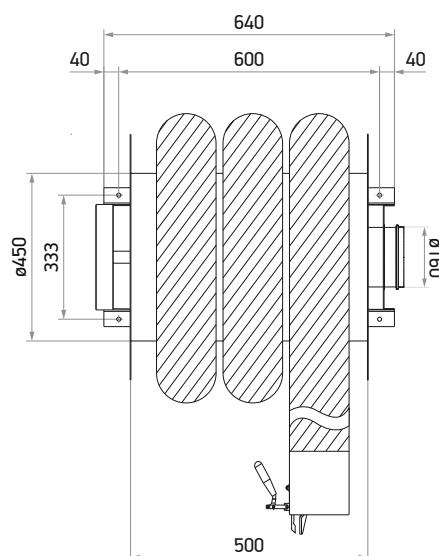

BUBNOVÝ ODTAH SPALIN S PRUŽINOVÝM POHONEM

CARVENT

Toto zařízení se osvědčí tam, kde je důležitá úspora místa. Díky možnosti instalace na strop nebo zeď může uživatel zvolit vhodný způsob montáže podle možností dílny. Pružinový pohon použitý v bubnu umožňuje plynulé odvíjení a navíjení hadice.

- pro vozidla s celkovou přípustnou hmotností do 3,5 t
- napájení 3 x 400 V, 50 Hz
- teplotní odolnost do +150 °C

Katalogové číslo	Typ bubnu	Odsávací hadice CRV		Typ koncovky	Ventilátor	
		průměr	délka		příkon	proud
EH-PC-C9A	500	75 mm	9,0 m	SMG-80/125-G	0,55 kW	1,35 A