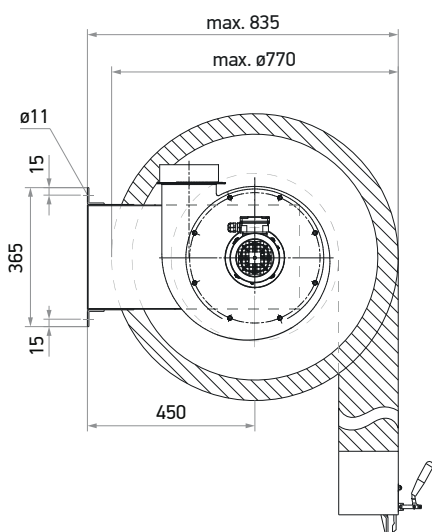

BUBNOVÝ ODTAH SPALIN S PRUŽINOVÝM POHONEM

CARVENT

Toto zařízení se osvědčí tam, kde je důležitá úspora místa. Díky možnosti instalace na strop nebo zeď může uživatel zvolit vhodný způsob montáže podle možností dílny. Pružinový pohon použitý v bubnu umožňuje plynulé odvíjení a navíjení hadice.

- pro vozidla s celkovou přípustnou hmotností do 3,5 t
- napájení 3 x 400 V, 50 Hz
- teplotní odolnost do +150 °C

Katalogové číslo	Typ bubnu	Odsávací hadice CRV		Typ koncovky	Ventilátor	
		průměr	délka		příkon	proud
EH-PC-C9A	500	75 mm	9,0 m	SMG-80/125-G	0,55 kW	1,35 A